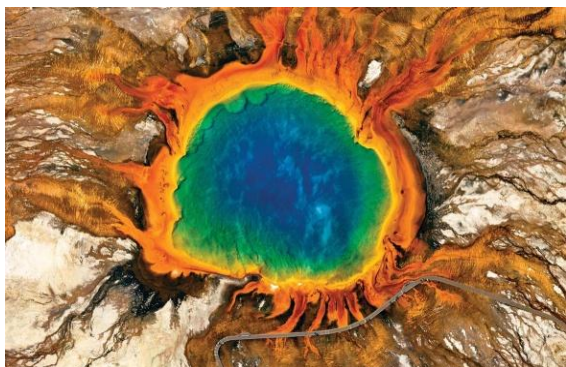

13.7. - 1.9. 2012 / Foyer Liptovskej galérie P.M. Bohúňa, Liptovský Mikuláš
Galéria otvorená denne mimo pondelka a nedele 10.00 - 17.00, www.galeriainm.sk

FILIP KULISEV: AMAZING USA

Výstava fotografií vznikla zo sedemnástich ciest, ktoré Filip Kulisev absolvoval po rôznych miestach Spojených štátov amerických . V rôznych podobách dominujú americké národné parky. Fotograf a cestovateľ Filip Kulisev je autorom viacerých kníh. Posledná z nich, Úžasná planéta, sa stala druhou najkrajšou fotografickou knihou Európy za rok 2010 v kategórii príroda.

Kurátorka: **Lucia BENICKÁ**