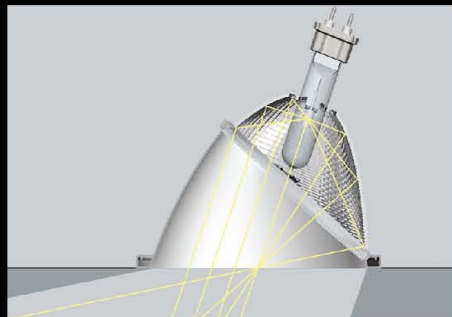

Motto: „Efektivní vizuální komfort“

Světlo na míru

světelné zkoušky
koncepty osvětlení
konzultace a poradenství
kvalitativní světelný design
kalkulace energetické úspornosti

Vertikální osvětlenost

wallwashery
kvalita světla
orientace a vnímání
architektura a prostor
funkce vertikálních ploch

Effektivní technologie a světelné zdroje

účinnost
úspornost
optické LED systémy
sférolitické reflektory
4 kanálové LED RGBW

Inteligentní řídicí systémy

DALI
scénografie
hospodárnost
efektivní vizuální komfort
ovládání a regulace osvětlení