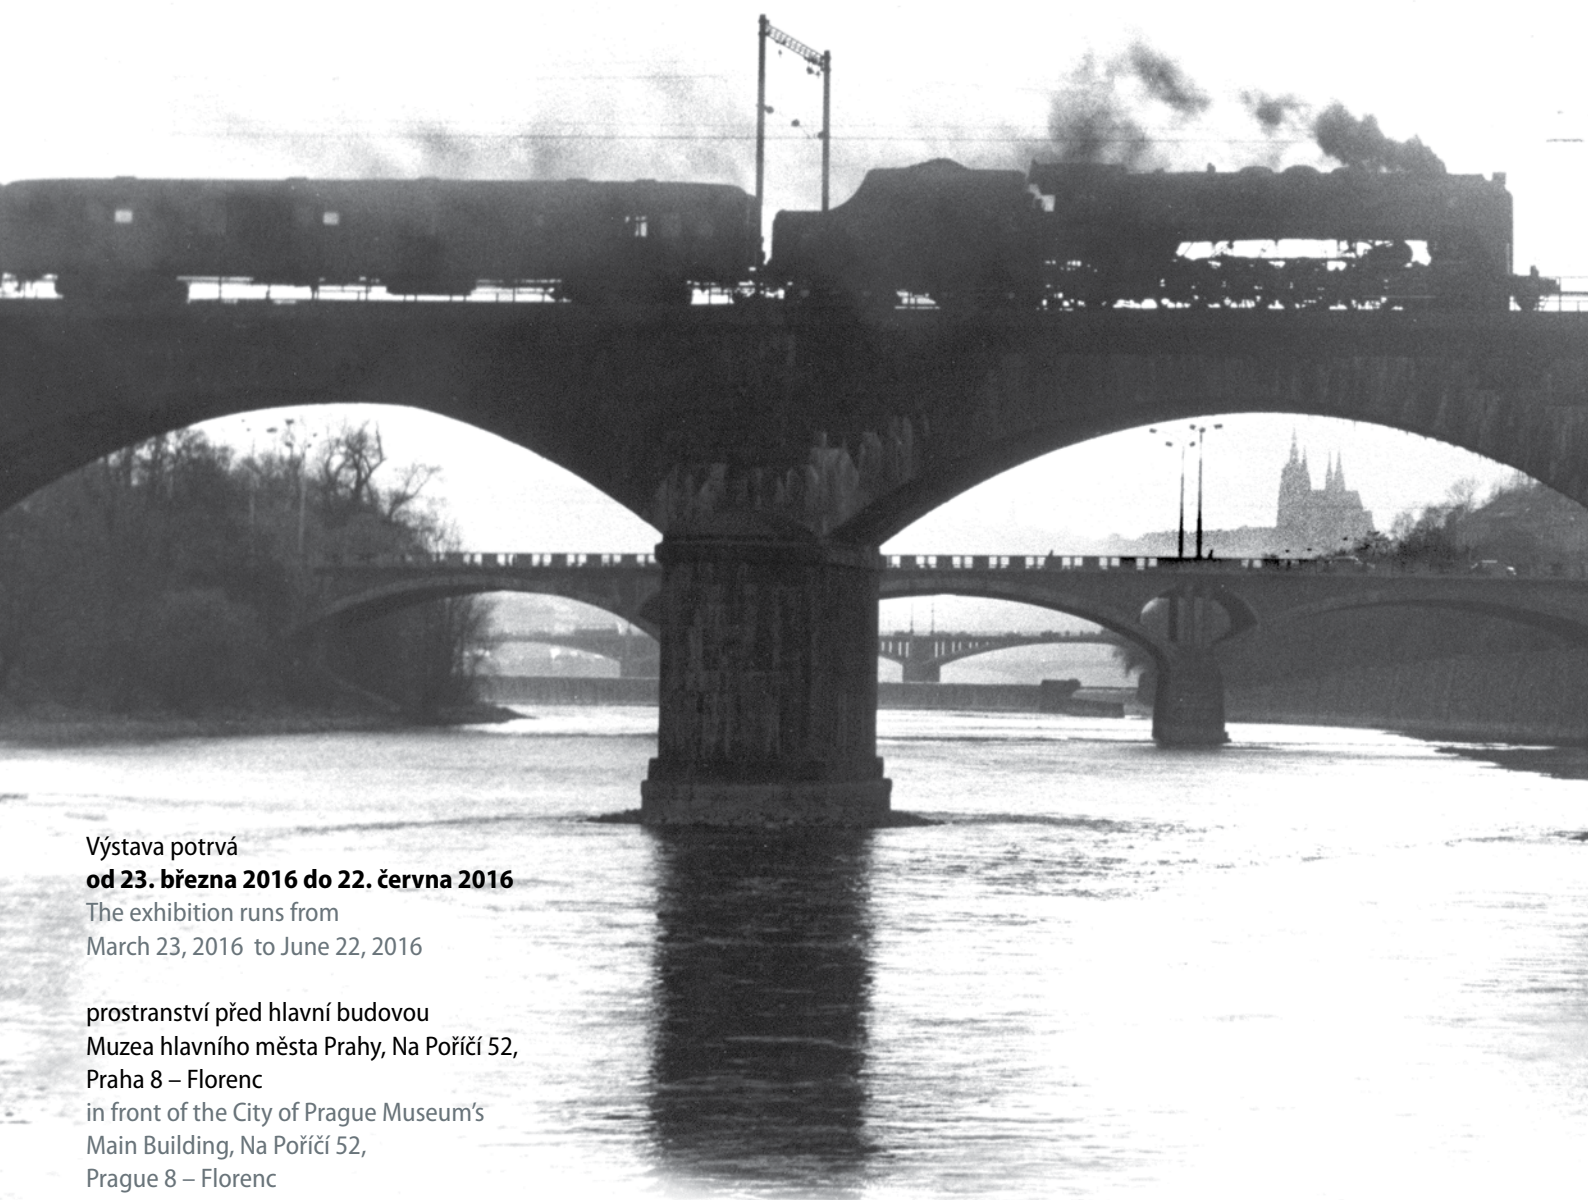

NEGRELLIHO VIADUKT

170 LET OD ZAHÁJENÍ STAVBY

The Negrelli Viaduct
170th Anniversary
of the Beginning of Its
Construction

Výstava potrvá

od 23. března 2016 do 22. června 2016

The exhibition runs from

March 23, 2016 to June 22, 2016