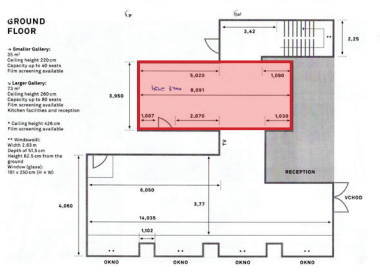

REJECTED // ACCEPTED

PRAG

ATELIER STEFFEN KEHRLE
Mariahilfstraße 8
81541 München

Kontakt: Dominique Béolet
0049(0)8954893720
db@steffenkehrle.com
www.steffenkehrle.com

REJECTED
UNDERGROUND GALLERY

ACCEPTED GROUND FLOOR