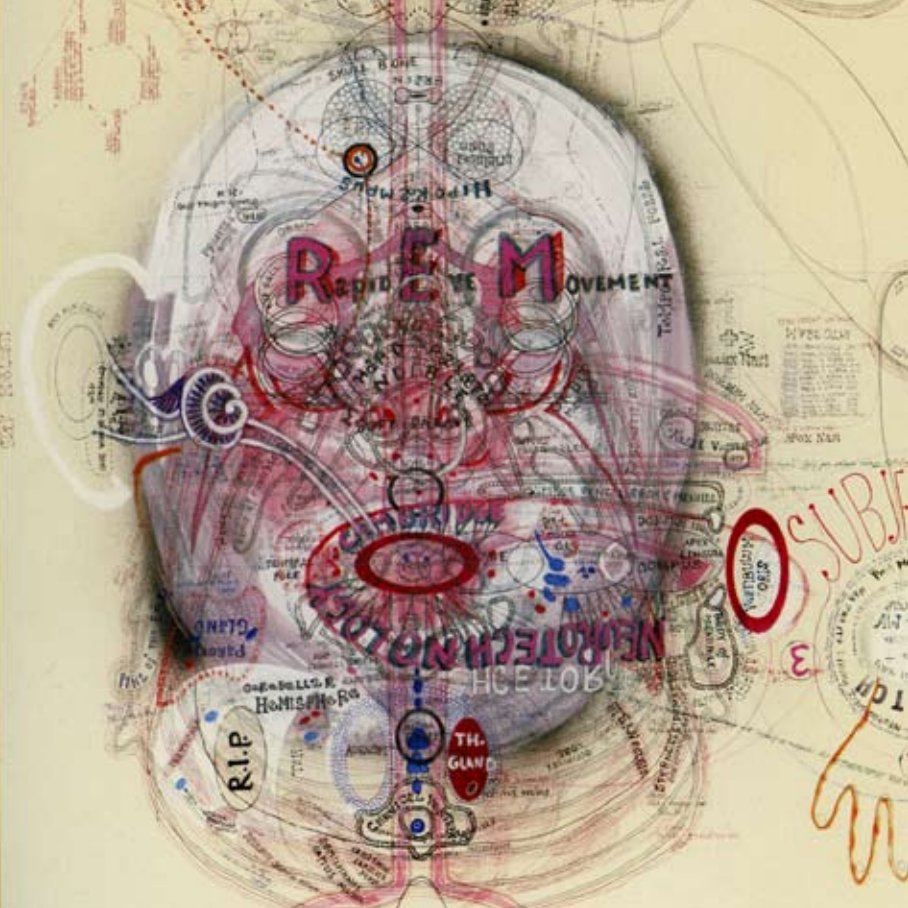

Návštěvy do jiných světů. Sny, snění, odkaz surrealismu, Sigmunda Freuda, Carla Junga a dalších v dílech mistrů současných, minulých i budoucích.

Autoři: Karel Bartáček, Andrej Bělocvětov, David Cajthaml, Rasfo Čambál, Salvador Dalí, Philippe Dollo, Eva Fuka, Roman Franta, Michal Gabriel, Kurt Gebauer, Jan Hísek, Adolf Hoffmeister, Xénia Hoffmeisterová, Martina Chloupa, Václav Chochola, Blanka Chocholová, Petr Parkan Janda, Jana B. Kroftová, Milan Kunc, MICL, Petr Nikl, Suzanne Pastor, Daniel Pešta, Luboš Plný, Francois Sarhan, Paulína Skavová, Martin Šárovec, Josef Šíma, Jan Švankmajer, Libor Štěrba, Václav Tikal, Toyen, Jindra Víková, Josef Váchal, Jaroslav Vožniak, Peter Župník, kurátorka: **Nadia Rovderová**, text: **Václav Hájek**, **Nadia Rovderová**.

ArtMap

PRAGUEEVENTSCALEDAR

Luboš Plný „R.E.M.“, komb. technika/ papír, 2010

Foto: [Anna Riwkin](#), Paris, 1933. Na snímku: Tristan Tzara, Paul Eluard, André Breton, Hans Arp, Salvador Dalí, Yves Tanguy, Max Ernst, René Crevel, Man Ray. Na výstavě SNĚNÍ / DREAMING představíme animaci pod názvem [Nízká frekvence](#) z roku 2012, jež vznikla podle této fotografie. Autorem je [Daniel Pešta](#).