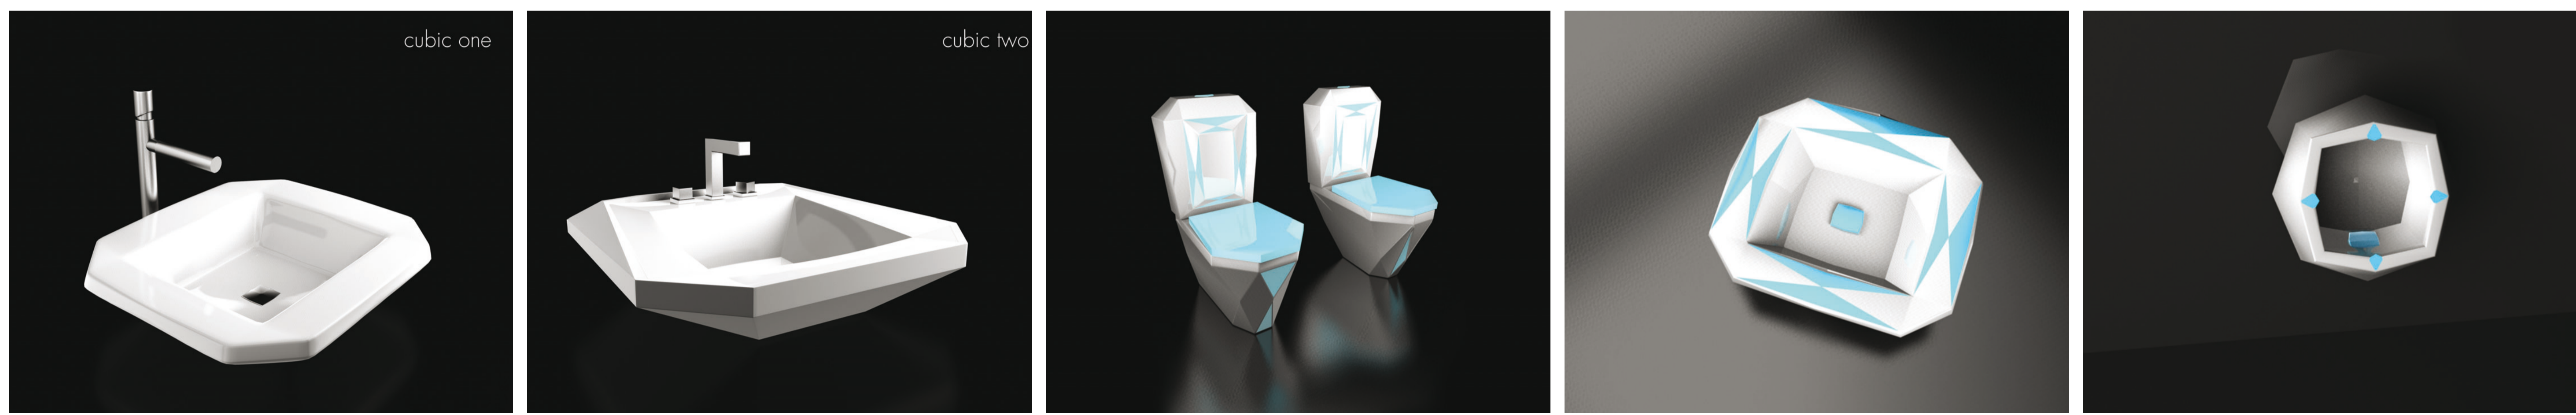

michaela mertlová